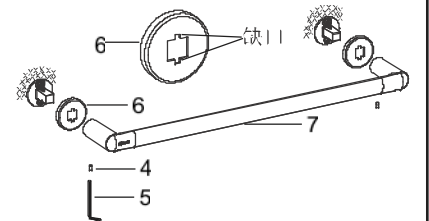

如图Fig 3所示，将涨塞(1)塞入孔中，保持底座大安装孔在上，小安装孔在下，两螺钉孔铅垂，用自攻钉(2)固定底座(3)。

Fig 3

如何安装毛巾杆

将装饰盖(6)滑入到底座上，保持装饰盖上的两个缺口铅垂。将毛巾杆组件(7)的连接杆装到底座上，保持连接杆的螺钉孔向下。用六角扳手(5)锁紧螺钉(4)，固定毛巾杆组件。

如何安装双层毛巾杆

将双层毛巾杆组件(8)的连接杆装到底座上，保持连接杆的螺钉孔向下。用六角扳手(5)锁紧螺钉(4)，固定双层毛巾杆组件。

如何安装双层浴巾架

将双层浴巾架组件(9)的连接杆装到底座上，保持连接杆的螺钉孔向下。用六角扳手(5)锁紧螺钉(4)，固定双层浴巾架组件。

如何安装双衣钩

将装饰盖(10)滑入到底座上，保持装饰盖上的两个缺口铅垂，且装饰盖上的“KOHLER”标朝上。将双衣钩组件(11)的连接杆装到底座上，保持连接杆的螺钉孔向下。用六角扳手(5)锁紧螺钉(4)，固定双衣钩组件。

如何安装毛巾环

将装饰盖(10)滑入到底座上，保持装饰盖上的两个缺口铅垂，且装饰盖上的“KOHLER”标朝上。将毛巾环组件(12)的连接杆装到底座上，保持连接杆的螺钉孔向下。用六角扳手(5)锁紧螺钉(4)，固定毛巾环组件。