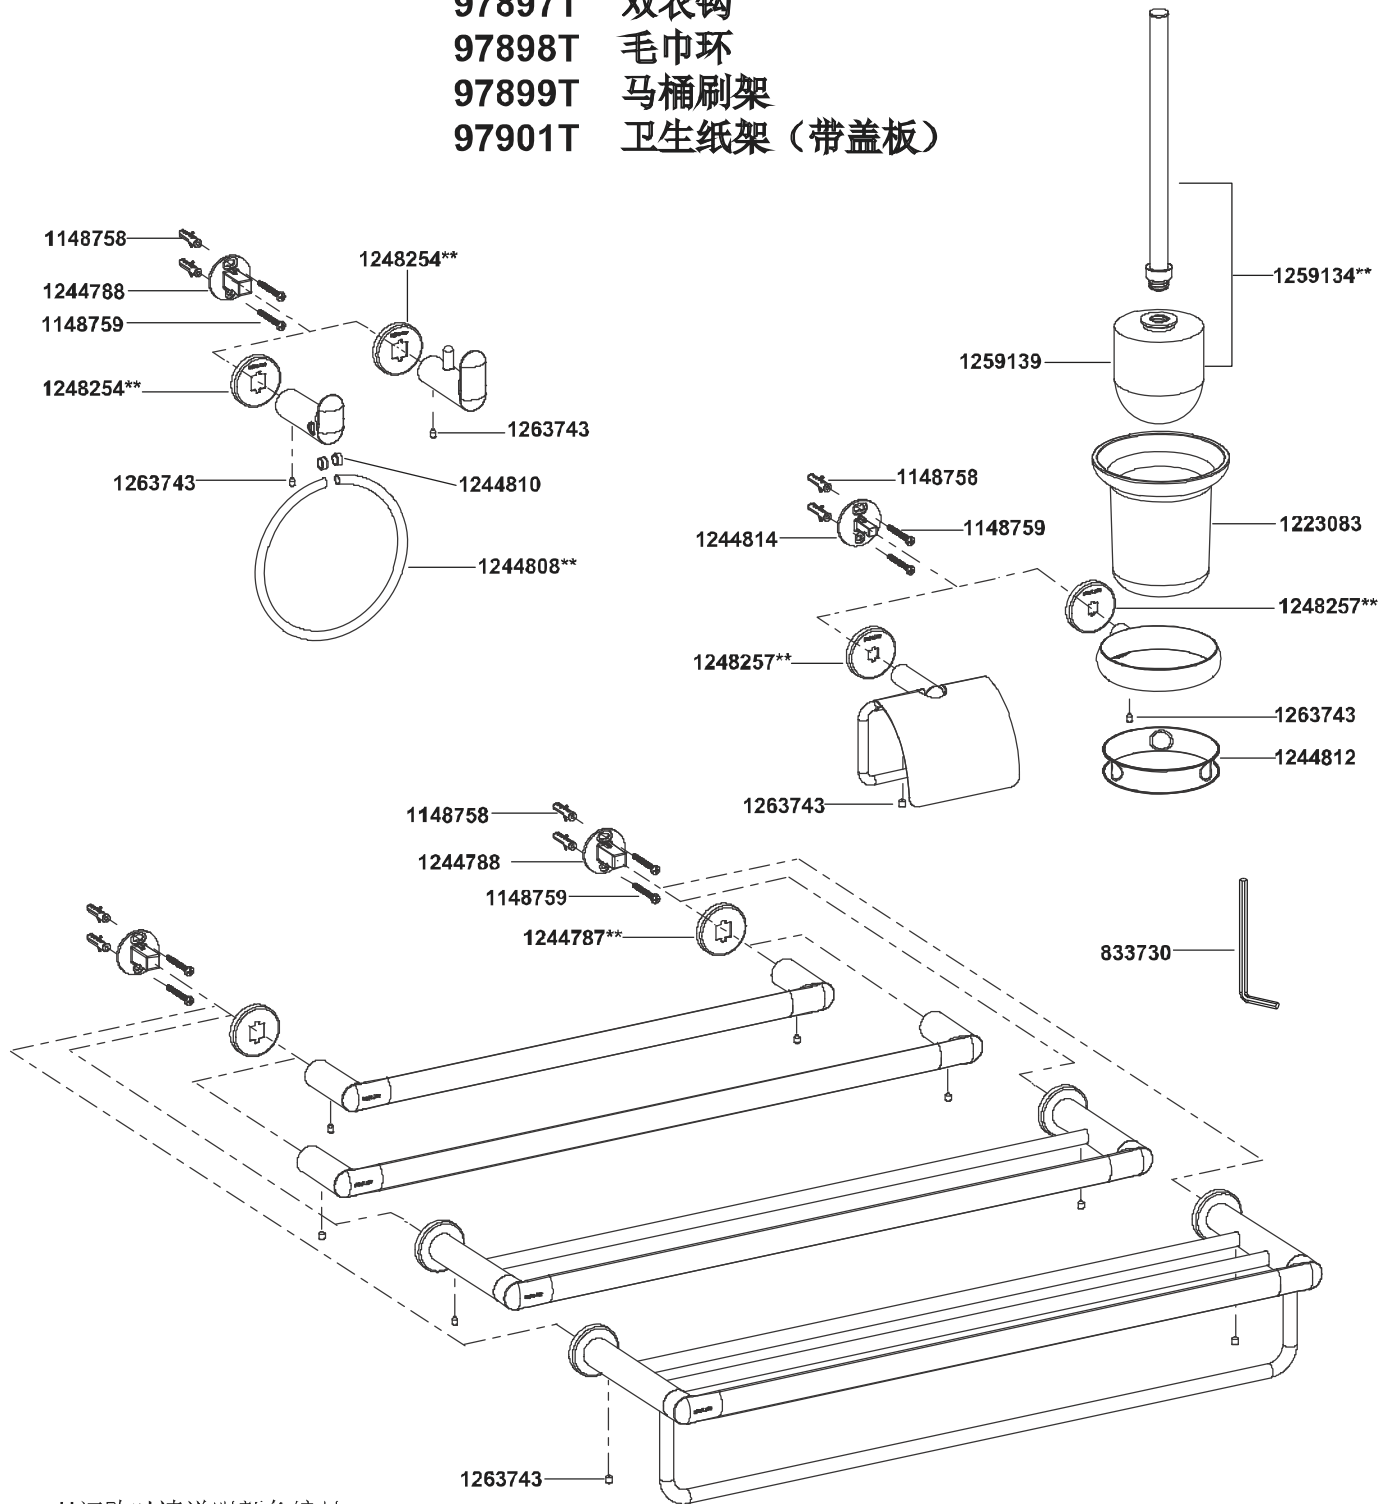

安装结果检查

检查并确保所有连接处已锁紧。

检查并确保所有六角螺钉竖直向下。

清洗说明

适用于所有加工处理过的表面: 以中性肥皂水清洗镀层表面, 再以干净的软布彻底擦干整个表面, 许多清洁剂, 比如氨水、去污粉及洁厕灵等, 会对电镀表面造成伤害, 切忌使用。

有磨损性的清洁用具或清洁剂也不可适用于科勒牌的水龙头及其配件上。

- 97878T 18"毛巾杆
- 97882T 24"毛巾杆
- 97890T 24"双层毛巾杆
- 97896T 24"双层浴巾架
- 97897T 双衣钩
- 97898T 毛巾环
- 97899T 马桶刷架
- 97901T 卫生纸架 (带盖板)

如图Fig 3所示，将涨塞(1)塞入孔中，保持底座大安装孔在上，小安装孔在下，两螺钉孔铅垂，用自攻钉(2)固定底座(3)。

Fig 3

如何安装毛巾杆

将装饰盖(6)滑入到底座上，保持装饰盖上的两个缺口铅垂。将毛巾杆组件(7)的连接杆装到底座上，保持连接杆的螺钉孔向下。用六角扳手(5)锁紧螺钉(4)，固定毛巾杆组件。

如何安装双层毛巾杆

将双层毛巾杆组件(8)的连接杆装到底座上，保持连接杆的螺钉孔向下。用六角扳手(5)锁紧螺钉(4)，固定双层毛巾杆组件。

如何安装双层浴巾架

将双层浴巾架组件(9)的连接杆装到底座上，保持连接杆的螺钉孔向下。用六角扳手(5)锁紧螺钉(4)，固定双层浴巾架组件。

如何安装双衣钩

将装饰盖(10)滑入到底座上，保持装饰盖上的两个缺口铅垂，且装饰盖上的“KOHLER”标朝上。将双衣钩组件(11)的连接杆装到底座上，保持连接杆的螺钉孔向下。用六角扳手(5)锁紧螺钉(4)，固定双衣钩组件。

如何安装毛巾环

将装饰盖(10)滑入到底座上，保持装饰盖上的两个缺口铅垂，且装饰盖上的“KOHLER”标朝上。将毛巾环组件(12)的连接杆装到底座上，保持连接杆的螺钉孔向下。用六角扳手(5)锁紧螺钉(4)，固定毛巾环组件。

- 97878T 18"毛巾杆
- 97882T 24"毛巾杆
- 97890T 24"双层毛巾杆
- 97896T 24"双层浴巾架
- 97897T 双衣钩
- 97898T 毛巾环
- 97899T 马桶刷架
- 97901T 卫生纸架 (带盖板)

**订购时请说明颜色编号

注意: 除中国外, 其他亚太区订购服务零件时请在前面加SP(即SPxxxxxx**).