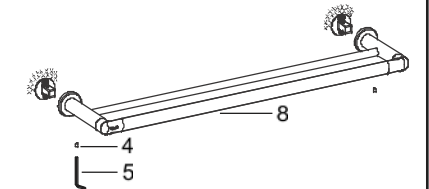

如图Fig 3所示，将涨塞(1)塞入孔中，保持底座大安装孔在上，小安装孔在下，两螺钉孔铅垂，用自攻钉(2)固定底座(3)。

Fig 3

如何安装毛巾杆

将装饰盖(6)滑入到底座上，保持装饰盖上的两个缺口铅垂。将毛巾杆组件(7)的连接杆装到底座上，保持连接杆的螺钉孔向下。用六角扳手(5)锁紧螺钉(4)，固定毛巾杆组件。

如何安装双层毛巾杆

将双层毛巾杆组件(8)的连接杆装到底座上，保持连接杆的螺钉孔向下。用六角扳手(5)锁紧螺钉(4)，固定双层毛巾杆组件。

如何安装双层浴巾架

将双层浴巾架组件(9)的连接杆装到底座上，保持连接杆的螺钉孔向下。用六角扳手(5)锁紧螺钉(4)，固定双层浴巾架组件。

如何安装双衣钩

将装饰盖(10)滑入到底座上，保持装饰盖上的两个缺口铅垂，且装饰盖上的“KOHLER”标朝上。将双衣钩组件(11)的连接杆装到底座上，保持连接杆的螺钉孔向下。用六角扳手(5)锁紧螺钉(4)，固定双衣钩组件。

如何安装毛巾环

将装饰盖(10)滑入到底座上，保持装饰盖上的两个缺口铅垂，且装饰盖上的“KOHLER”标朝上。将毛巾环组件(12)的连接杆装到底座上，保持连接杆的螺钉孔向下。用六角扳手(5)锁紧螺钉(4)，固定毛巾环组件。