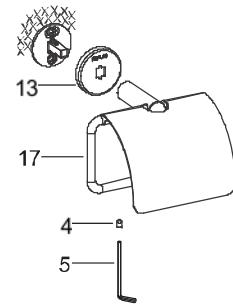

如何安装马桶刷架

将装饰盖(13)滑入到底座上, 保持装饰盖上的两个缺口铅垂, 且装饰盖上的“KOHLER”标朝上。将马桶刷托架组件(14)的连接杆装到底座上, 保持连接杆的螺钉孔向下。用六角扳手(5)锁紧螺钉(4), 固定马桶刷托架组件。

将刷杯(15)装入到马桶刷托架上, 并将马桶刷(16)装入到刷杯中。根据需要将马桶刷取出使用, 然后将马桶刷装入到刷杯中。

如何安装带盖卫生纸架

将装饰盖(13)滑入到底座上, 保持装饰盖上的两个缺口铅垂, 且装饰盖上的“KOHLER”标朝上。将带盖卫生纸架组件(17)的连接杆装到底座上, 保持连接杆的螺钉孔向下。用六角扳手(5)锁紧螺钉(4), 固定带盖卫生纸架组件。

安装结果检查

检查并确保所有连接处已锁紧。

检查并确保所有六角螺钉竖直向下。

清洗说明

适用于所有加工处理过的表面: 以中性肥皂水清洗镀层表面, 再以干净的软布彻底擦干整个表面, 许多清洁剂, 比如氨水、去污粉及洁厕灵等, 会对电镀表面造成伤害, 切忌使用。

有磨损性的清洁用具或清洁剂也不可适用于科勒牌的水龙头及其配件上。

- 97878T 18"毛巾杆
- 97882T 24"毛巾杆
- 97890T 24"双层毛巾杆
- 97896T 24"双层浴巾架
- 97897T 双衣钩
- 97898T 毛巾环
- 97899T 马桶刷架
- 97901T 卫生纸架 (带盖板)

如图Fig 3所示，将涨塞(1)塞入孔中，保持底座大安装孔在上，小安装孔在下，两螺钉孔铅垂，用自攻钉(2)固定底座(3)。

Fig 3

如何安装毛巾杆

将装饰盖(6)滑入到底座上，保持装饰盖上的两个缺口铅垂。将毛巾杆组件(7)的连接杆装到底座上，保持连接杆的螺钉孔向下。用六角扳手(5)锁紧螺钉(4)，固定毛巾杆组件。

如何安装双层毛巾杆

将双层毛巾杆组件(8)的连接杆装到底座上，保持连接杆的螺钉孔向下。用六角扳手(5)锁紧螺钉(4)，固定双层毛巾杆组件。

如何安装双层浴巾架

将双层浴巾架组件(9)的连接杆装到底座上，保持连接杆的螺钉孔向下。用六角扳手(5)锁紧螺钉(4)，固定双层浴巾架组件。

如何安装双衣钩

将装饰盖(10)滑入到底座上，保持装饰盖上的两个缺口铅垂，且装饰盖上的“KOHLER”标朝上。将双衣钩组件(11)的连接杆装到底座上，保持连接杆的螺钉孔向下。用六角扳手(5)锁紧螺钉(4)，固定双衣钩组件。

如何安装毛巾环

将装饰盖(10)滑入到底座上，保持装饰盖上的两个缺口铅垂，且装饰盖上的“KOHLER”标朝上。将毛巾环组件(12)的连接杆装到底座上，保持连接杆的螺钉孔向下。用六角扳手(5)锁紧螺钉(4)，固定毛巾环组件。