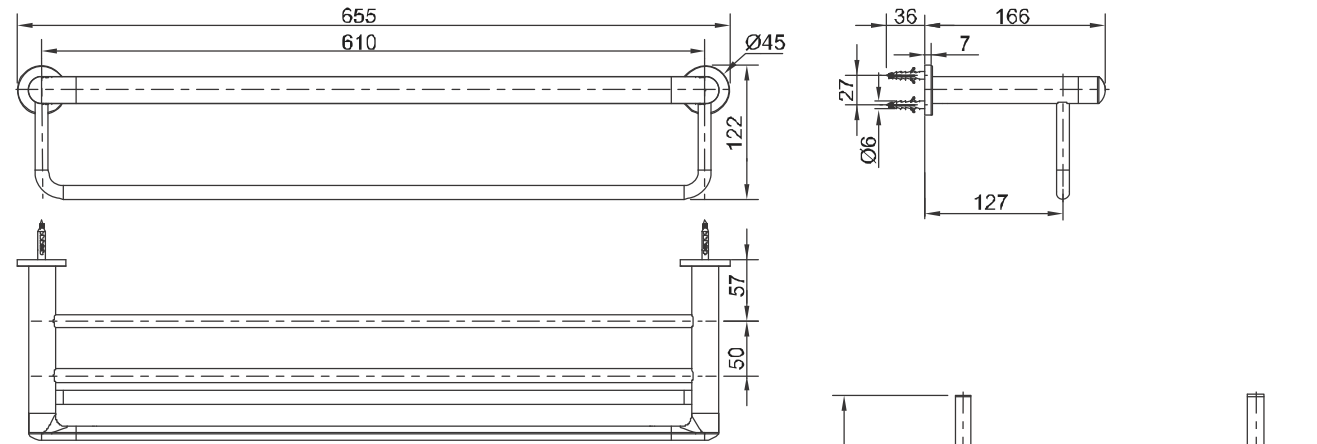

97896T

安装步骤

如何安装底座

仅对于97878T/97882T/97890T/97896T

如图Fig 1所示，在垂直面的墙壁上找一个合适的位置粘贴模板，确保模板水平。根据涨塞直径钻孔。

仅对于97897T/97898T/97899T/97901T

在垂直面的墙壁上，选择一个合适的位置用于安装底座。

如图Fig 2所示，在墙壁上标记胀塞(1)安装孔位置，确保底座(3)两安装孔铅垂。根据胀塞直径钻孔。

对于所有产品

如图Fig 3所示，将涨塞(1)塞入孔中，保持底座大安装孔在上，小安装孔在下，两螺钉孔铅垂，用自攻钉(2)固定底座(3)。

如何安装毛巾杆

将装饰盖(6)滑入到底座上，保持装饰盖上的两个缺口铅垂。将毛巾杆组件(7)的连接杆装到底座上，保持连接杆的螺钉孔向下。用六角扳手(5)锁紧螺钉(4)，固定毛巾杆组件。

如何安装双层毛巾杆

将双层毛巾杆组件(8)的连接杆装到底座上，保持连接杆的螺钉孔向下。用六角扳手(5)锁紧螺钉(4)，固定双层毛巾杆组件。

如何安装双层浴巾架

将双层浴巾架组件(9)的连接杆装到底座上，保持连接杆的螺钉孔向下。用六角扳手(5)锁紧螺钉(4)，固定双层浴巾架组件。

如何安装双衣钩

将装饰盖(10)滑入到底座上，保持装饰盖上的两个缺口铅垂，且装饰盖上的“KOHLER”标朝上。将双衣钩组件(11)的连接杆装到底座上，保持连接杆的螺钉孔向下。用六角扳手(5)锁紧螺钉(4)，固定双衣钩组件。

如何安装毛巾环

将装饰盖(10)滑入到底座上，保持装饰盖上的两个缺口铅垂，且装饰盖上的“KOHLER”标朝上。将毛巾环组件(12)的连接杆装到底座上，保持连接杆的螺钉孔向下。用六角扳手(5)锁紧螺钉(4)，固定毛巾环组件。