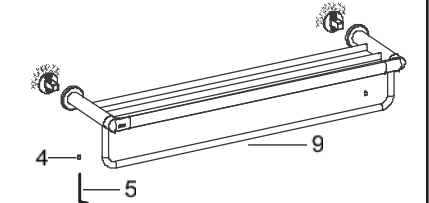

如图Fig 3所示，将涨塞(1)塞入孔中，保持底座大安装孔在上，小安装孔在下，两螺钉孔铅垂，用自攻钉(2)固定底座(3)。

Fig 3

如何安装毛巾杆

将装饰盖(6)滑入到底座上，保持装饰盖上的两个缺口铅垂。将毛巾杆组件(7)的连接杆装到底座上，保持连接杆的螺钉孔向下。用六角扳手(5)锁紧螺钉(4)，固定毛巾杆组件。

如何安装双层毛巾杆

将双层毛巾杆组件(8)的连接杆装到底座上，保持连接杆的螺钉孔向下。用六角扳手(5)锁紧螺钉(4)，固定双层毛巾杆组件。

如何安装双层浴巾架

将双层浴巾架组件(9)的连接杆装到底座上，保持连接杆的螺钉孔向下。用六角扳手(5)锁紧螺钉(4)，固定双层浴巾架组件。

如何安装双衣钩

将装饰盖(10)滑入到底座上，保持装饰盖上的两个缺口铅垂，且装饰盖上的“KOHLER”标朝上。将双衣钩组件(11)的连接杆装到底座上，保持连接杆的螺钉孔向下。用六角扳手(5)锁紧螺钉(4)，固定双衣钩组件。

如何安装毛巾环

将装饰盖(10)滑入到底座上，保持装饰盖上的两个缺口铅垂，且装饰盖上的“KOHLER”标朝上。将毛巾环组件(12)的连接杆装到底座上，保持连接杆的螺钉孔向下。用六角扳手(5)锁紧螺钉(4)，固定毛巾环组件。