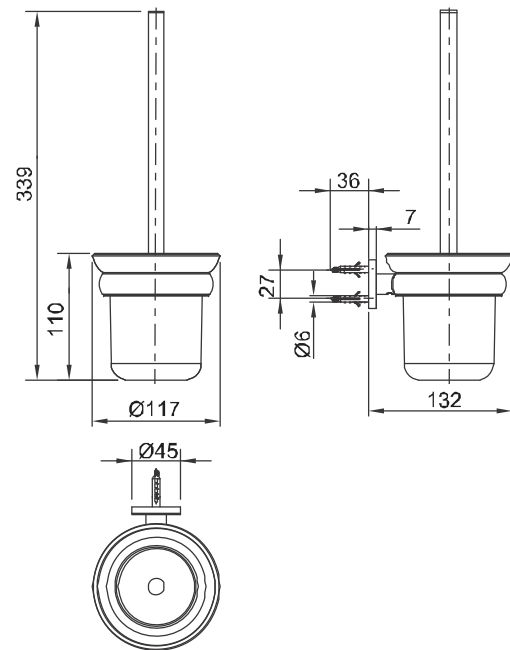

97899T

安装步骤

如何安装底座

仅对于97878T/97882T/97890T/97896T

如图Fig 1所示，在垂直面的墙壁上找一个合适的位置粘贴模板，确保模板水平。根据涨塞直径钻孔。

仅对于97897T/97898T/97899T/97901T

在垂直面的墙壁上，选择一个合适的位置用于安装底座。

如图Fig 2所示，在墙壁上标记胀塞(1)安装孔位置，确保底座(3)两安装孔铅垂。根据胀塞直径钻孔。

对于所有产品

如图Fig 3所示，将涨塞(1)塞入孔中，保持底座大安装孔在上，小安装孔在下，两螺钉孔铅垂，用自攻钉(2)固定底座(3)。

如何安装毛巾杆

将装饰盖(6)滑入到底座上，保持装饰盖上的两个缺口铅垂。将毛巾杆组件(7)的连接杆装到底座上，保持连接杆的螺钉孔向下。用六角扳手(5)锁紧螺钉(4)，固定毛巾杆组件。

如何安装双层毛巾杆

将双层毛巾杆组件(8)的连接杆装到底座上，保持连接杆的螺钉孔向下。用六角扳手(5)锁紧螺钉(4)，固定双层毛巾杆组件。

如何安装双层浴巾架

将双层浴巾架组件(9)的连接杆装到底座上，保持连接杆的螺钉孔向下。用六角扳手(5)锁紧螺钉(4)，固定双层浴巾架组件。

如何安装双衣钩

将装饰盖(10)滑入到底座上，保持装饰盖上的两个缺口铅垂，且装饰盖上的“KOHLER”标朝上。将双衣钩组件(11)的连接杆装到底座上，保持连接杆的螺钉孔向下。用六角扳手(5)锁紧螺钉(4)，固定双衣钩组件。

如何安装毛巾环

将装饰盖(10)滑入到底座上，保持装饰盖上的两个缺口铅垂，且装饰盖上的“KOHLER”标朝上。将毛巾环组件(12)的连接杆装到底座上，保持连接杆的螺钉孔向下。用六角扳手(5)锁紧螺钉(4)，固定毛巾环组件。