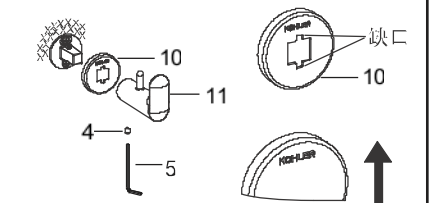

如何安装双衣钩

将装饰盖(10)滑入到底座上，保持装饰盖上的两个缺口铅垂，且装饰盖上的“KOHLER”标朝上。将双衣钩组件(11)的连接杆装到底座上，保持连接杆的螺钉孔向下。用六角扳手(5)锁紧螺钉(4)，固定双衣钩组件。