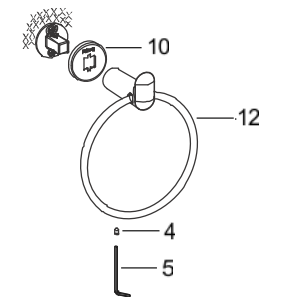

安装结果检查

检查并确保所有连接处已锁紧。

检查并确保所有六角螺钉竖直向下。

清洗说明

适用于所有加工处理过的表面: 以中性肥皂水清洗镀层表面, 再以干净的软布彻底擦干整个表面, 许多清洁剂, 比如氨水、去污粉及洁厕灵等, 会对电镀表面造成伤害, 切忌使用。

有磨损性的清洁用具或清洁剂也不可适用于科勒牌的水龙头及其配件上。

- 97878T 18"毛巾杆
- 97882T 24"毛巾杆
- 97890T 24"双层毛巾杆
- 97896T 24"双层浴巾架
- 97897T 双衣钩
- 97898T 毛巾环
- 97899T 马桶刷架
- 97901T 卫生纸架 (带盖板)

如图Fig 3所示，将涨塞(1)塞入孔中，保持底座大安装孔在上，小安装孔在下，两螺钉孔铅垂，用自攻钉(2)固定底座(3)。

Fig 3

如何安装毛巾杆

将装饰盖(6)滑入到底座上，保持装饰盖上的两个缺口铅垂。将毛巾杆组件(7)的连接杆装到底座上，保持连接杆的螺钉孔向下。用六角扳手(5)锁紧螺钉(4)，固定毛巾杆组件。

如何安装双层毛巾杆

将双层毛巾杆组件(8)的连接杆装到底座上，保持连接杆的螺钉孔向下。用六角扳手(5)锁紧螺钉(4)，固定双层毛巾杆组件。

如何安装双层浴巾架

将双层浴巾架组件(9)的连接杆装到底座上，保持连接杆的螺钉孔向下。用六角扳手(5)锁紧螺钉(4)，固定双层浴巾架组件。

如何安装双衣钩

将装饰盖(10)滑入到底座上，保持装饰盖上的两个缺口铅垂，且装饰盖上的“KOHLER”标朝上。将双衣钩组件(11)的连接杆装到底座上，保持连接杆的螺钉孔向下。用六角扳手(5)锁紧螺钉(4)，固定双衣钩组件。

如何安装毛巾环

将装饰盖(10)滑入到底座上，保持装饰盖上的两个缺口铅垂，且装饰盖上的“KOHLER”标朝上。将毛巾环组件(12)的连接杆装到底座上，保持连接杆的螺钉孔向下。用六角扳手(5)锁紧螺钉(4)，固定毛巾环组件。

- 97878T 18"毛巾杆
- 97882T 24"毛巾杆
- 97890T 24"双层毛巾杆
- 97896T 24"双层浴巾架
- 97897T 双衣钩
- 97898T 毛巾环
- 97899T 马桶刷架
- 97901T 卫生纸架 (带盖板)

**订购时请说明颜色编号

注意: 除中国外, 其他亚太区订购服务零件时请在前面加SP(即SPxxxxxx**).