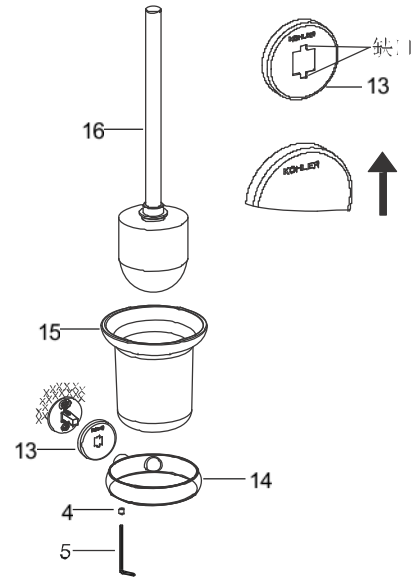

如何安装马桶刷架

将装饰盖(13)滑入到底座上, 保持装饰盖上的两个缺口铅垂, 且装饰盖上的“KOHLER”标朝上。将马桶刷托架组件(14)的连接杆装到底座上, 保持连接杆的螺钉孔向下。用六角扳手(5)锁紧螺钉(4), 固定马桶刷托架组件。

将刷杯(15)装入到马桶刷托架上, 并将马桶刷(16)装入到刷杯中。根据需要将马桶刷取出使用, 然后将马桶刷装入到刷杯中。

如何安装带盖卫生纸架

将装饰盖(13)滑入到底座上, 保持装饰盖上的两个缺口铅垂, 且装饰盖上的“KOHLER”标朝上。将带盖卫生纸架组件(17)的连接杆装到底座上, 保持连接杆的螺钉孔向下。用六角扳手(5)锁紧螺钉(4), 固定带盖卫生纸架组件。

安装结果检查

检查并确保所有连接处已锁紧。

检查并确保所有六角螺钉竖直向下。

清洗说明

适用于所有加工处理过的表面: 以中性肥皂水清洗镀层表面, 再以干净的软布彻底擦干整个表面, 许多清洁剂, 比如氨水、去污粉及洁厕灵等, 会对电镀表面造成伤害, 切忌使用。

有磨损性的清洁用具或清洁剂也不可适用于科勒牌的水龙头及其配件上。

- 97878T 18"毛巾杆
- 97882T 24"毛巾杆
- 97890T 24"双层毛巾杆
- 97896T 24"双层浴巾架
- 97897T 双衣钩
- 97898T 毛巾环
- 97899T 马桶刷架
- 97901T 卫生纸架 (带盖板)

如图Fig 3所示，将涨塞(1)塞入孔中，保持底座大安装孔在上，小安装孔在下，两螺钉孔铅垂，用自攻钉(2)固定底座(3)。

Fig 3

如何安装毛巾杆

将装饰盖(6)滑入到底座上，保持装饰盖上的两个缺口铅垂。将毛巾杆组件(7)的连接杆装到底座上，保持连接杆的螺钉孔向下。用六角扳手(5)锁紧螺钉(4)，固定毛巾杆组件。

如何安装双层毛巾杆

将双层毛巾杆组件(8)的连接杆装到底座上，保持连接杆的螺钉孔向下。用六角扳手(5)锁紧螺钉(4)，固定双层毛巾杆组件。

如何安装双层浴巾架

将双层浴巾架组件(9)的连接杆装到底座上，保持连接杆的螺钉孔向下。用六角扳手(5)锁紧螺钉(4)，固定双层浴巾架组件。

如何安装双衣钩

将装饰盖(10)滑入到底座上，保持装饰盖上的两个缺口铅垂，且装饰盖上的“KOHLER”标朝上。将双衣钩组件(11)的连接杆装到底座上，保持连接杆的螺钉孔向下。用六角扳手(5)锁紧螺钉(4)，固定双衣钩组件。

如何安装毛巾环

将装饰盖(10)滑入到底座上，保持装饰盖上的两个缺口铅垂，且装饰盖上的“KOHLER”标朝上。将毛巾环组件(12)的连接杆装到底座上，保持连接杆的螺钉孔向下。用六角扳手(5)锁紧螺钉(4)，固定毛巾环组件。