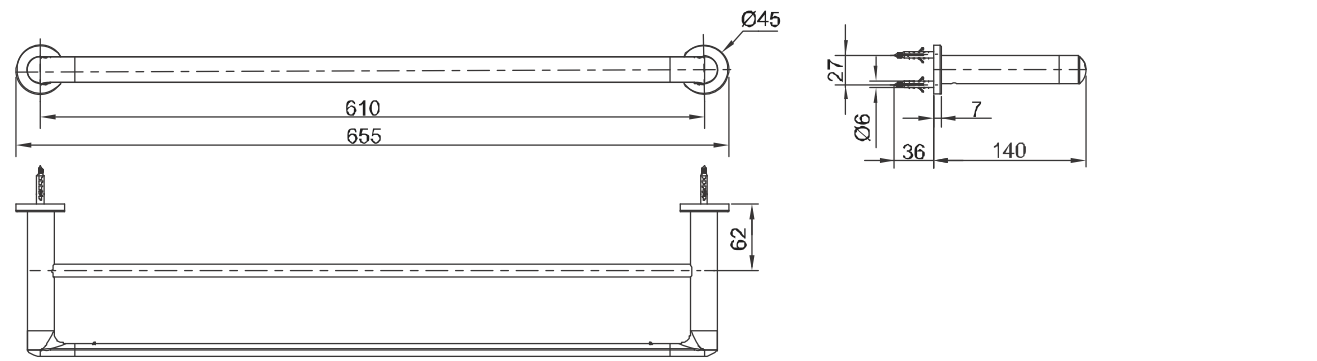

97890T

安装步骤

如何安装底座

仅对于97878T/97882T/97890T/97896T

如图Fig 1所示，在垂直面的墙壁上找一个合适的位置粘贴模板，确保模板水平。根据涨塞直径钻孔。

仅对于97897T/97898T/97899T/97901T

在垂直面的墙壁上，选择一个合适的位置用于安装底座。

如图Fig 2所示，在墙壁上标记胀塞(1)安装孔位置，确保底座(3)两安装孔铅垂。根据胀塞直径钻孔。

对于所有产品

如图Fig 3所示，将涨塞(1)塞入孔中，保持底座大安装孔在上，小安装孔在下，两螺钉孔铅垂，用自攻钉(2)固定底座(3)。

如何安装毛巾杆

将装饰盖(6)滑入到底座上，保持装饰盖上的两个缺口铅垂。将毛巾杆组件(7)的连接杆装到底座上，保持连接杆的螺钉孔向下。用六角扳手(5)锁紧螺钉(4)，固定毛巾杆组件。

如何安装双层毛巾杆

将双层毛巾杆组件(8)的连接杆装到底座上，保持连接杆的螺钉孔向下。用六角扳手(5)锁紧螺钉(4)，固定双层毛巾杆组件。

如何安装双层浴巾架

将双层浴巾架组件(9)的连接杆装到底座上，保持连接杆的螺钉孔向下。用六角扳手(5)锁紧螺钉(4)，固定双层浴巾架组件。

如何安装双衣钩

将装饰盖(10)滑入到底座上，保持装饰盖上的两个缺口铅垂，且装饰盖上的“KOHLER”标朝上。将双衣钩组件(11)的连接杆装到底座上，保持连接杆的螺钉孔向下。用六角扳手(5)锁紧螺钉(4)，固定双衣钩组件。

如何安装毛巾环

将装饰盖(10)滑入到底座上，保持装饰盖上的两个缺口铅垂，且装饰盖上的“KOHLER”标朝上。将毛巾环组件(12)的连接杆装到底座上，保持连接杆的螺钉孔向下。用六角扳手(5)锁紧螺钉(4)，固定毛巾环组件。