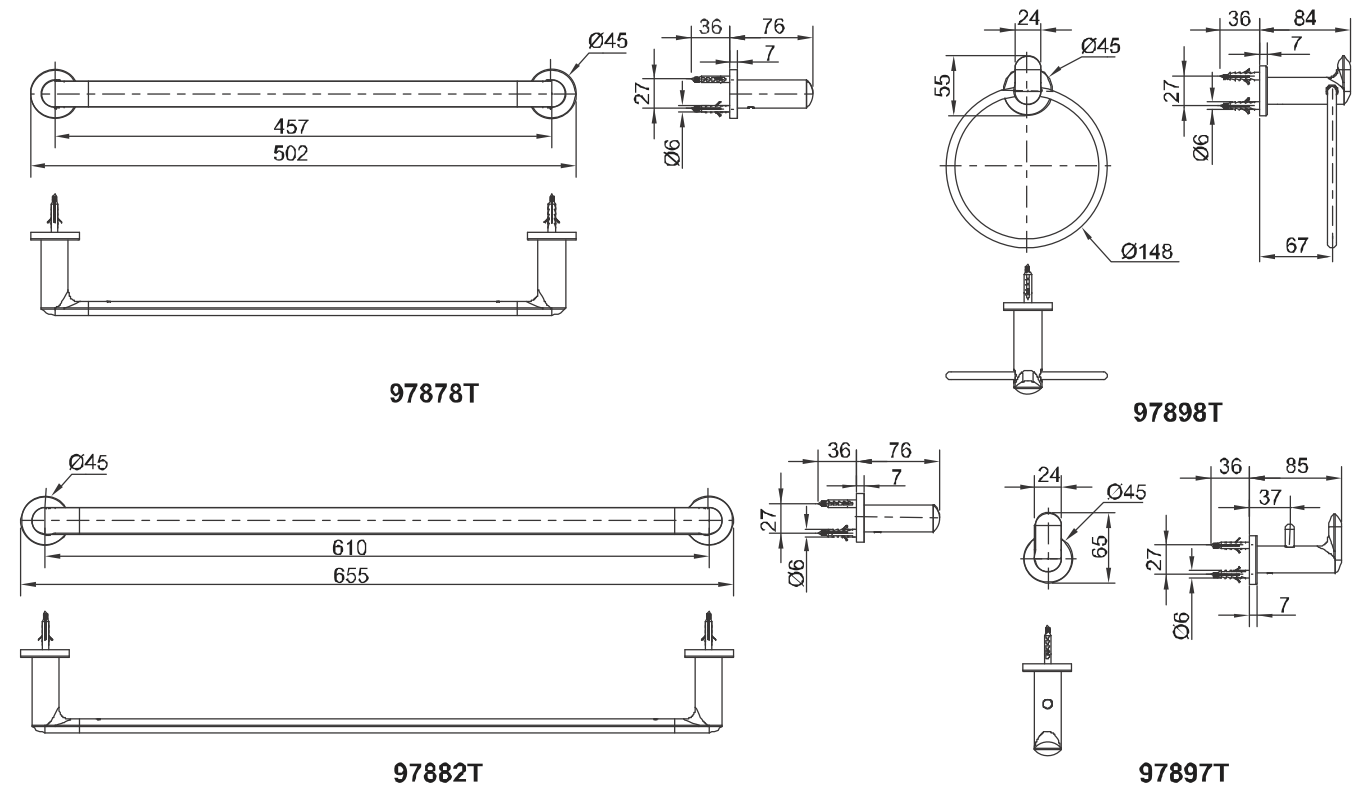

如何安装马桶刷架

将装饰盖(13)滑入到底座上, 保持装饰盖上的两个缺口铅垂, 且装饰盖上的“KOHLER”标朝上。将马桶刷托架组件(14)的连接杆装到底座上, 保持连接杆的螺钉孔向下。用六角扳手(5)锁紧螺钉(4), 固定马桶刷托架组件。

将刷杯(15)装入到马桶刷托架上, 并将马桶刷(16)装入到刷杯中。根据需要将马桶刷取出使用, 然后将马桶刷装入到刷杯中。

如何安装带盖卫生纸架

将装饰盖(13)滑入到底座上, 保持装饰盖上的两个缺口铅垂, 且装饰盖上的“KOHLER”标朝上。将带盖卫生纸架组件(17)的连接杆装到底座上, 保持连接杆的螺钉孔向下。用六角扳手(5)锁紧螺钉(4), 固定带盖卫生纸架组件。

安装结果检查

检查并确保所有连接处已锁紧。

检查并确保所有六角螺钉竖直向下。

清洗说明

适用于所有加工处理过的表面: 以中性肥皂水清洗镀层表面, 再以干净的软布彻底擦干整个表面, 许多清洁剂, 比如氨水、去污粉及洁厕灵等, 会对电镀表面造成伤害, 切忌使用。

有磨损性的清洁用具或清洁剂也不可适用于科勒牌的水龙头及其配件上。

- 97878T 18"毛巾杆
- 97882T 24"毛巾杆
- 97890T 24"双层毛巾杆
- 97896T 24"双层浴巾架
- 97897T 双衣钩
- 97898T 毛巾环
- 97899T 马桶刷架
- 97901T 卫生纸架 (带盖板)

安装之前

所有的资料是按最新出版的产品资料编写而成。科勒公司保留任何时候不经通知即可改变产品特性、包装或产品可供类型的权利。

说明书包括重要的安装、保养及清洁方面的内容, 请把这些资料交给用户阅读。

注意事项:

本产品为水泥墙面安装或木墙面安装。若安装在其他表面可能影响产品性能。

危险警告: (人身伤害)

本产品不能作为扶手等支撑物使用, 请勿将产品安装在可能被误认为扶手等支撑物的位置。

安装尺寸