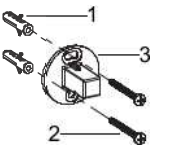

如图Fig 3所示，将涨塞(1)塞入孔中，保持底座大安装孔在上，小安装孔在下，两螺钉孔铅垂，用自攻钉(2)固定底座(3)。

Fig 3

如何安装毛巾杆

将装饰盖(6)滑入到底座上，保持装饰盖上的两个缺口铅垂。将毛巾杆组件(7)的连接杆装到底座上，保持连接杆的螺钉孔向下。用六角扳手(5)锁紧螺钉(4)，固定毛巾杆组件。

如何安装双层毛巾杆

将双层毛巾杆组件(8)的连接杆装到底座上，保持连接杆的螺钉孔向下。用六角扳手(5)锁紧螺钉(4)，固定双层毛巾杆组件。

如何安装双层浴巾架

将双层浴巾架组件(9)的连接杆装到底座上，保持连接杆的螺钉孔向下。用六角扳手(5)锁紧螺钉(4)，固定双层浴巾架组件。

如何安装双衣钩

将装饰盖(10)滑入到底座上，保持装饰盖上的两个缺口铅垂，且装饰盖上的“KOHLER”标朝上。将双衣钩组件(11)的连接杆装到底座上，保持连接杆的螺钉孔向下。用六角扳手(5)锁紧螺钉(4)，固定双衣钩组件。

如何安装毛巾环

将装饰盖(10)滑入到底座上，保持装饰盖上的两个缺口铅垂，且装饰盖上的“KOHLER”标朝上。将毛巾环组件(12)的连接杆装到底座上，保持连接杆的螺钉孔向下。用六角扳手(5)锁紧螺钉(4)，固定毛巾环组件。