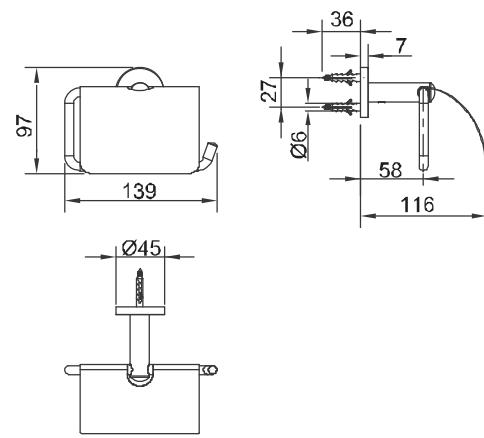

97901T

安装步骤

如何安装底座

仅对于97878T/97882T/97890T/97896T

如图Fig 1所示，在垂直面的墙壁上找一个合适的位置粘贴模板，确保模板水平。根据涨塞直径钻孔。

仅对于97897T/97898T/97899T/97901T

在垂直面的墙壁上，选择一个合适的位置用于安装底座。

如图Fig 2所示，在墙壁上标记胀塞(1)安装孔位置，确保底座(3)两安装孔铅垂。根据胀塞直径钻孔。

对于所有产品

如图Fig 3所示，将涨塞(1)塞入孔中，保持底座大安装孔在上，小安装孔在下，两螺钉孔铅垂，用自攻钉(2)固定底座(3)。

如何安装毛巾杆

将装饰盖(6)滑入到底座上，保持装饰盖上的两个缺口铅垂。将毛巾杆组件(7)的连接杆装到底座上，保持连接杆的螺钉孔向下。用六角扳手(5)锁紧螺钉(4)，固定毛巾杆组件。

如何安装双层毛巾杆

将双层毛巾杆组件(8)的连接杆装到底座上，保持连接杆的螺钉孔向下。用六角扳手(5)锁紧螺钉(4)，固定双层毛巾杆组件。

如何安装双层浴巾架

将双层浴巾架组件(9)的连接杆装到底座上，保持连接杆的螺钉孔向下。用六角扳手(5)锁紧螺钉(4)，固定双层浴巾架组件。

如何安装双衣钩

将装饰盖(10)滑入到底座上，保持装饰盖上的两个缺口铅垂，且装饰盖上的“KOHLER”标朝上。将双衣钩组件(11)的连接杆装到底座上，保持连接杆的螺钉孔向下。用六角扳手(5)锁紧螺钉(4)，固定双衣钩组件。

如何安装毛巾环

将装饰盖(10)滑入到底座上，保持装饰盖上的两个缺口铅垂，且装饰盖上的“KOHLER”标朝上。将毛巾环组件(12)的连接杆装到底座上，保持连接杆的螺钉孔向下。用六角扳手(5)锁紧螺钉(4)，固定毛巾环组件。