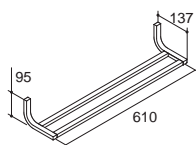

### 产品规格:

K-11745T	萝瑞24"双层浴巾架	630 x 280 x 157mm	抛光镀铬 (-CP)
K-11746T	萝瑞马桶刷架	80 x 80 x 385mm	
K-11747T	萝瑞24"镜子带玻璃置物架	630 x 138 x 911mm	
K-11581T	萝瑞24"毛巾杆	610 x 64 x 95mm	
K-11582T	萝瑞24"双层毛巾杆	610 x 137 x 95mm	
K-11583T	萝瑞卫生纸架(垂直型)	51 x 120 x 128mm	
K-11584T	萝瑞卫生纸架(带盖板)	108 x 137 x 79mm	

### 产品尺寸图:(单位:毫米)

K-11745T

K-11746T

K-11747T

K-11581T

K-11582T

K-11583T

K-11584T