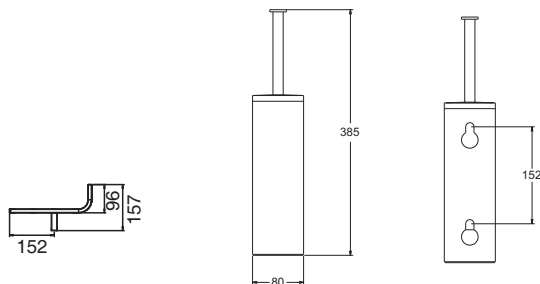

### 产品规格:

K-11745T	萝瑞24"双层浴巾架	630 x 280 x 157mm	抛光镀铬 (-CP)
K-11746T	萝瑞马桶刷架	80 x 80 x 385mm	
K-11747T	萝瑞24"镜子带玻璃置物架	630 x 138 x 911mm	
K-11581T	萝瑞24"毛巾杆	610 x 64 x 95mm	
K-11582T	萝瑞24"双层毛巾杆	610 x 137 x 95mm	
K-11583T	萝瑞卫生纸架(垂直型)	51 x 120 x 128mm	
K-11584T	萝瑞卫生纸架(带盖板)	108 x 137 x 79mm	

### 产品尺寸图:(单位:毫米)

K-11745T

K-11746T

K-11747T

K-11581T

K-11582T

K-11583T

K-11584T