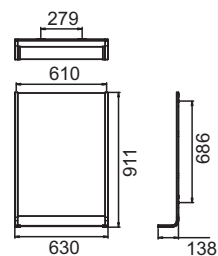

### 产品规格:

K-11745T	萝瑞24"双层浴巾架	630 x 280 x 157mm	抛光镀铬 (-CP)
K-11746T	萝瑞马桶刷架	80 x 80 x 385mm	
K-11747T	萝瑞24"镜子带玻璃置物架	630 x 138 x 911mm	
K-11581T	萝瑞24"毛巾杆	610 x 64 x 95mm	
K-11582T	萝瑞24"双层毛巾杆	610 x 137 x 95mm	
K-11583T	萝瑞卫生纸架(垂直型)	51 x 120 x 128mm	
K-11584T	萝瑞卫生纸架(带盖板)	108 x 137 x 79mm	

### 产品尺寸图:(单位:毫米)

K-11745T

K-11746T

K-11747T

K-11581T

K-11582T

K-11583T

K-11584T