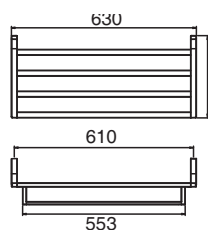

### 产品规格:

K-11745T	萝瑞24"双层浴巾架	630 x 280 x 157mm	抛光镀铬 (-CP)
K-11746T	萝瑞马桶刷架	80 x 80 x 385mm	
K-11747T	萝瑞24"镜子带玻璃置物架	630 x 138 x 911mm	
K-11581T	萝瑞24"毛巾杆	610 x 64 x 95mm	
K-11582T	萝瑞24"双层毛巾杆	610 x 137 x 95mm	
K-11583T	萝瑞卫生纸架(垂直型)	51 x 120 x 128mm	
K-11584T	萝瑞卫生纸架(带盖板)	108 x 137 x 79mm	

### 产品尺寸图:(单位:毫米)

K-11745T

K-11746T

K-11747T

K-11581T

K-11582T

K-11583T

K-11584T