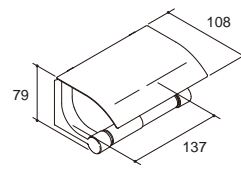

### 产品规格:

K-11745T	萝瑞24"双层浴巾架	630 x 280 x 157mm	抛光镀铬 (-CP)
K-11746T	萝瑞马桶刷架	80 x 80 x 385mm	
K-11747T	萝瑞24"镜子带玻璃置物架	630 x 138 x 911mm	
K-11581T	萝瑞24"毛巾杆	610 x 64 x 95mm	
K-11582T	萝瑞24"双层毛巾杆	610 x 137 x 95mm	
K-11583T	萝瑞卫生纸架(垂直型)	51 x 120 x 128mm	
K-11584T	萝瑞卫生纸架(带盖板)	108 x 137 x 79mm	

### 产品尺寸图:(单位:毫米)

K-11745T

K-11746T

K-11747T

K-11581T

K-11582T

K-11583T

K-11584T