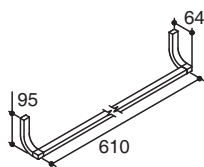

### 产品规格:

K-11745T	萝瑞24"双层浴巾架	630 x 280 x 157mm	抛光镀铬 (-CP)
K-11746T	萝瑞马桶刷架	80 x 80 x 385mm	
K-11747T	萝瑞24"镜子带玻璃置物架	630 x 138 x 911mm	
K-11581T	萝瑞24"毛巾杆	610 x 64 x 95mm	
K-11582T	萝瑞24"双层毛巾杆	610 x 137 x 95mm	
K-11583T	萝瑞卫生纸架(垂直型)	51 x 120 x 128mm	
K-11584T	萝瑞卫生纸架(带盖板)	108 x 137 x 79mm	

### 产品尺寸图:(单位:毫米)

K-11745T

K-11746T

K-11747T

K-11581T

K-11582T

K-11583T

K-11584T