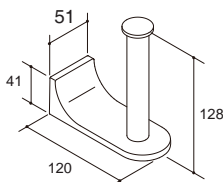

### 产品规格:

K-11745T	萝瑞24"双层浴巾架	630 x 280 x 157mm	抛光镀铬 (-CP)
K-11746T	萝瑞马桶刷架	80 x 80 x 385mm	
K-11747T	萝瑞24"镜子带玻璃置物架	630 x 138 x 911mm	
K-11581T	萝瑞24"毛巾杆	610 x 64 x 95mm	
K-11582T	萝瑞24"双层毛巾杆	610 x 137 x 95mm	
K-11583T	萝瑞卫生纸架(垂直型)	51 x 120 x 128mm	
K-11584T	萝瑞卫生纸架(带盖板)	108 x 137 x 79mm	

### 产品尺寸图:(单位:毫米)

K-11745T

K-11746T

K-11747T

K-11581T

K-11582T

K-11583T

K-11584T