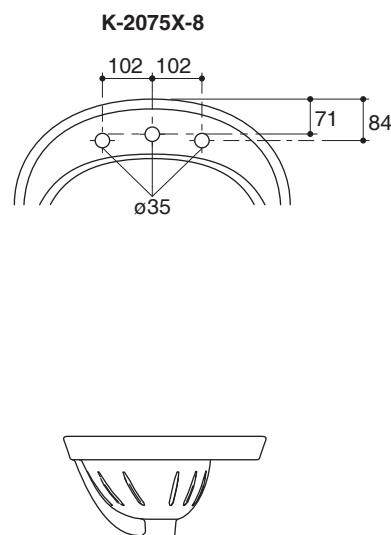

อุปกรณ์แนะนำ

K-8998	ท่อน้ำทิ้งอ่างล้างหน้า	CP: สีโครมเงา

ขนาดระยะแสดงค่าโดยประมาณ
หน่วย: มม.

หมายเหตุ: ระยะแนะนำการติดตั้งสามารถปรับได้ตามความเหมาะสมของผู้ใช้งานและพื้นที่ติดตั้ง

ภาพแสดงผลิตภัณฑ์