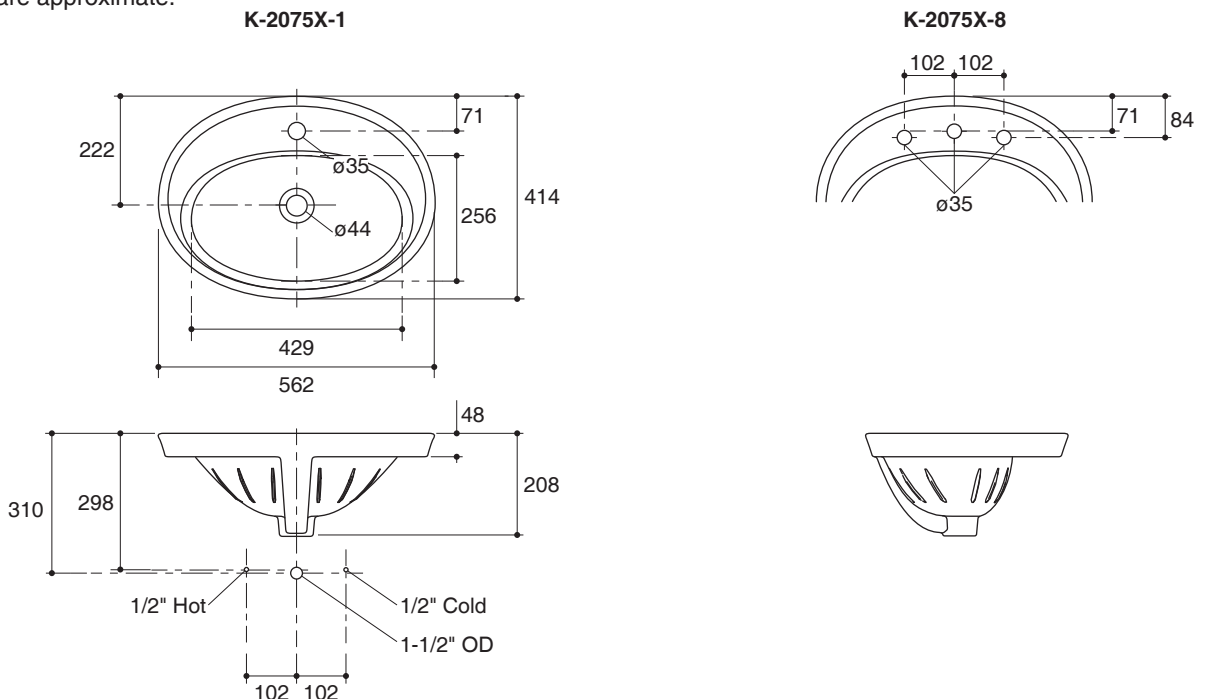

- ASME A112.19.2/CSA B45.1
- TIS 791-2544

Technical Information

Fixture:	
Water depth	123 mm
Drain hole	44 mm D.
*Approximate measurements for comparison only.	
Included Components:	
Cut-out template	1014189-X7

Dimensions are approximate.
Unit: mm

Note: The recommended dimension for installation can be adjusted according to user preferences and layout.

Product Diagram

อ่างล้างหน้าฝึงบนเคาน์เตอร์ K-2075X

คุณลักษณะ

- สุขภัณฑ์เซรามิกประเภทวิเทียสไชน่า (Vitreous china)
- ติดตั้งแบบฝึงบนเคาน์เตอร์
- พร็ออมรูน้ำล้น
- แบบเจาะรูเดี่ยว หรือแบบเซ็นเตอร์ 8"
- 562 x 414 x 208 มม.

มาตรฐาน

- คุณสมบัติตามมาตรฐาน
- ASME A112.19.2/CSA B45.1
- มอก. 791-2544

ข้อมูลเฉพาะ

สุขภัณฑ์	
ระยะน้ำลึก	123 มม.
ขนาดรูสะดืออ่าง	เส้นผ่าศูนย์กลาง 44 มม.
*ระยะค่าโดยประมาณเพื่อการเปรียบเทียบเท่านั้น	
ส่วนประกอบสุขภัณฑ์	
กระดาดแม่แบบ	1014189-X7

ข้อสังเกตสำหรับการติดตั้ง

ติดตั้งผลิตภัณฑ์ตามคำแนะนำในกระดาดแม่แบบ