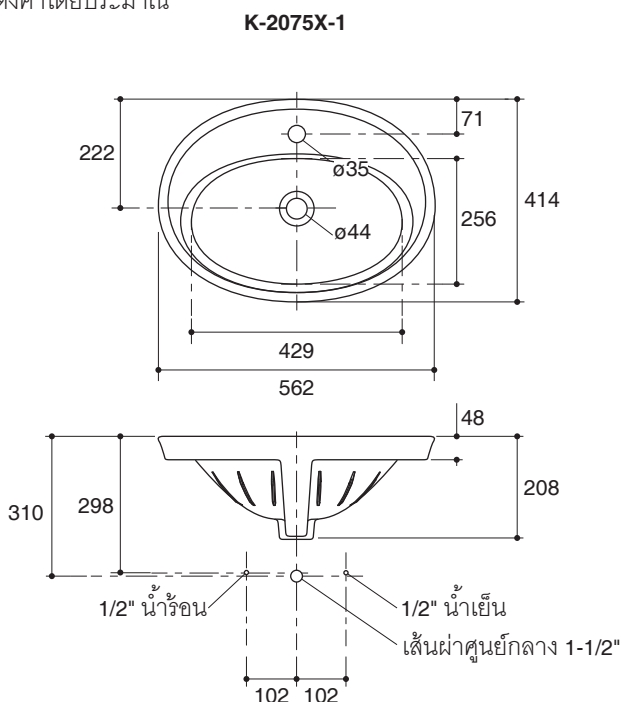

อุปกรณ์แนะนำ

K-8998	ท่อน้ำทิ้งอ่างล้างหน้า	CP: สีโครมเงา

ขนาดระยะแสดงค่าโดยประมาณ
หน่วย: มม.

หมายเหตุ: ระยะแนะนำการติดตั้งสามารถปรับได้ตามความเหมาะสมของผู้ใช้งานและพื้นที่ติดตั้ง

ภาพแสดงผลิตภัณฑ์