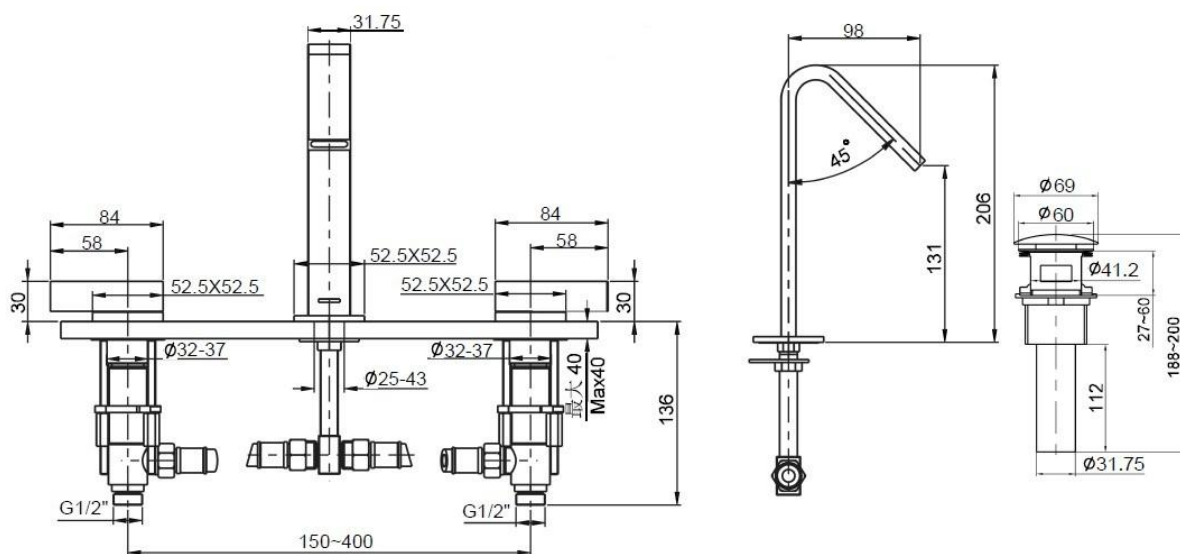

产品规格:

型号	出水嘴		包括配件	表面处理
	长度	高		
K-14661T-4	98mm	131mm	出水嘴、阀芯、把手、供水管、连接配件	抛光镀铬(-CP))

产品尺寸图: (单位:毫米)

K-14661T-4