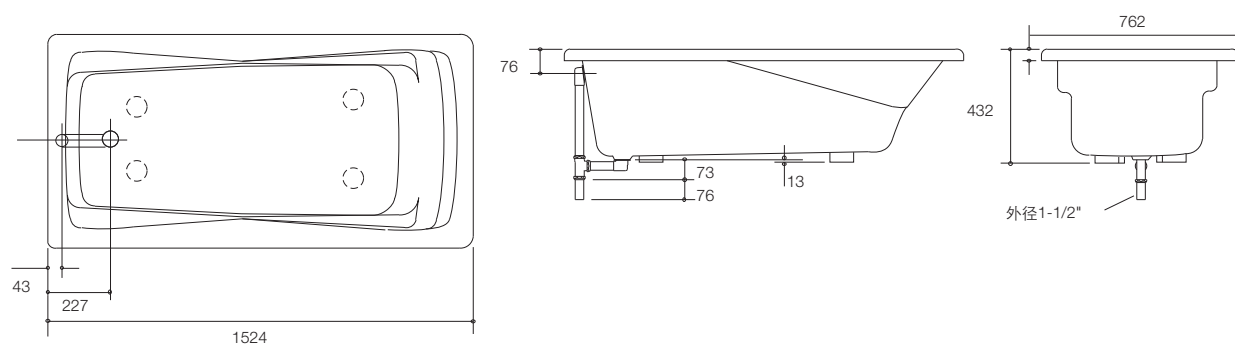

#### 产品规格:

型号	K-1510T			参考页数
尺寸	1524 x 762 x 432mm			
内部尺寸	顶边: 1397 x 635mm 底边: 1067 x 392mm			
满水容量	157升			
重量	23公斤			
材料	高亮度压克力			5.5
安装方式	嵌入式			
推荐配件				
排水	K-17254T	K-17295T	K-17296T	
浴枕	K-1491T-7			
可选用配件				
龙头	挂墙式			第2部分
款式变化				
同设计按摩浴缸	K-556T			5.24

#### 产品尺寸图:(单位:毫米)

K-1510T