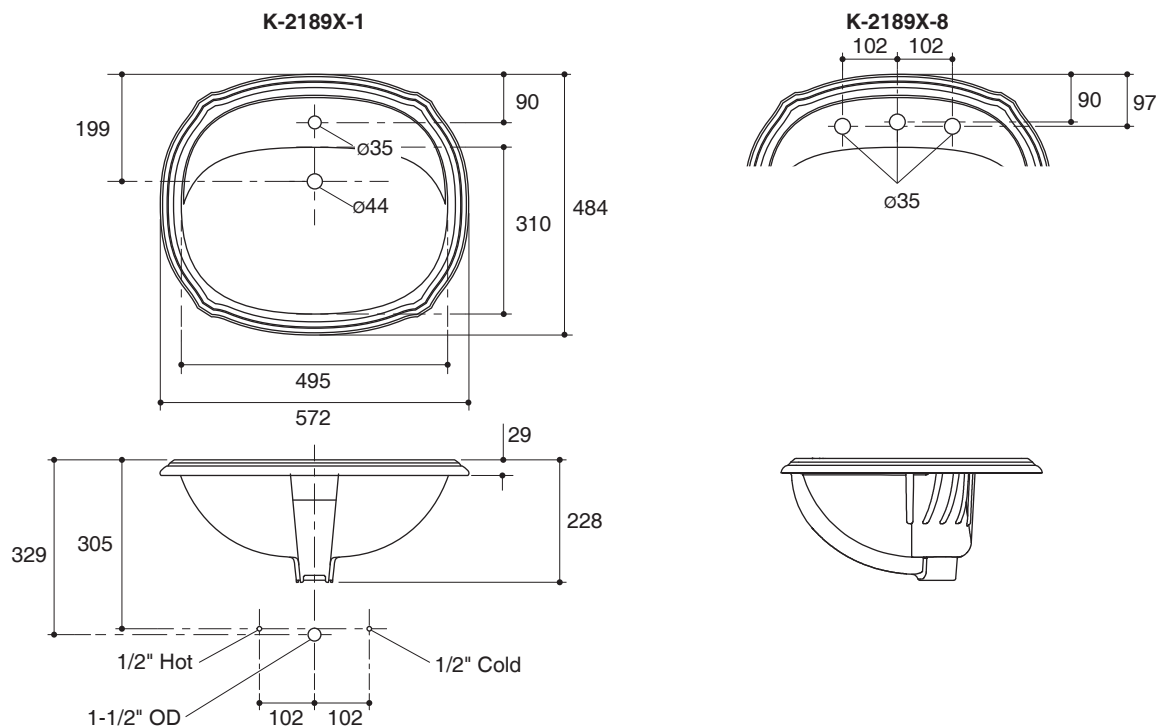

- ASME A112.19.2/CSA B45.1
- TIS 791-2544

Technical Information

Fixture:	
Water depth	127 mm
Drain hole	44 mm D.
*Approximate measurements for comparison only.	
Included Components:	
Cut-out template	1038241-T01

Dimensions are approximate.
Unit: mm

Note: The recommended dimension for installation can be adjusted according to user preferences and layout.

Product Diagram

อ่างล้างหน้าฝึงบนเคาน์เตอร์

K-2189X

คุณลักษณะ

- สุขภัณฑ์เซรามิกประเภทวิเทียสไชน่า (Vitreous china)
- ติดตั้งแบบฝึงบนเคาน์เตอร์
- พร้อมรูน้ำล้น
- แบบเจาะรูเดี่ยว หรือแบบเซ็นเตอร์ 8"
- 572 x 484 x 228 มม.

มาตรฐาน

- คุณสมบัติตามมาตรฐาน
- ASME A112.19.2/CSA B45.1
- มอก. 791-2544

ข้อมูลเฉพาะ

สุขภัณฑ์	
ระยชน้ำล้น	127 มม.
ขนาดรูสะดืออ่าง	เส้นผ่าศูนย์กลาง 44 มม.
*ระยชค่าโดยประมาณเพื่อการเปรียบเทียบเท่านั้น	
ส่วนประกอบสุขภัณฑ์	
กระดาดแม่แบบ	1038241-T01

ข้อสังเกตสำหรับการติดตั้ง

ติดตั้งผลิตภัณฑ์ตามคำแนะนำในกระดาดแม่แบบ