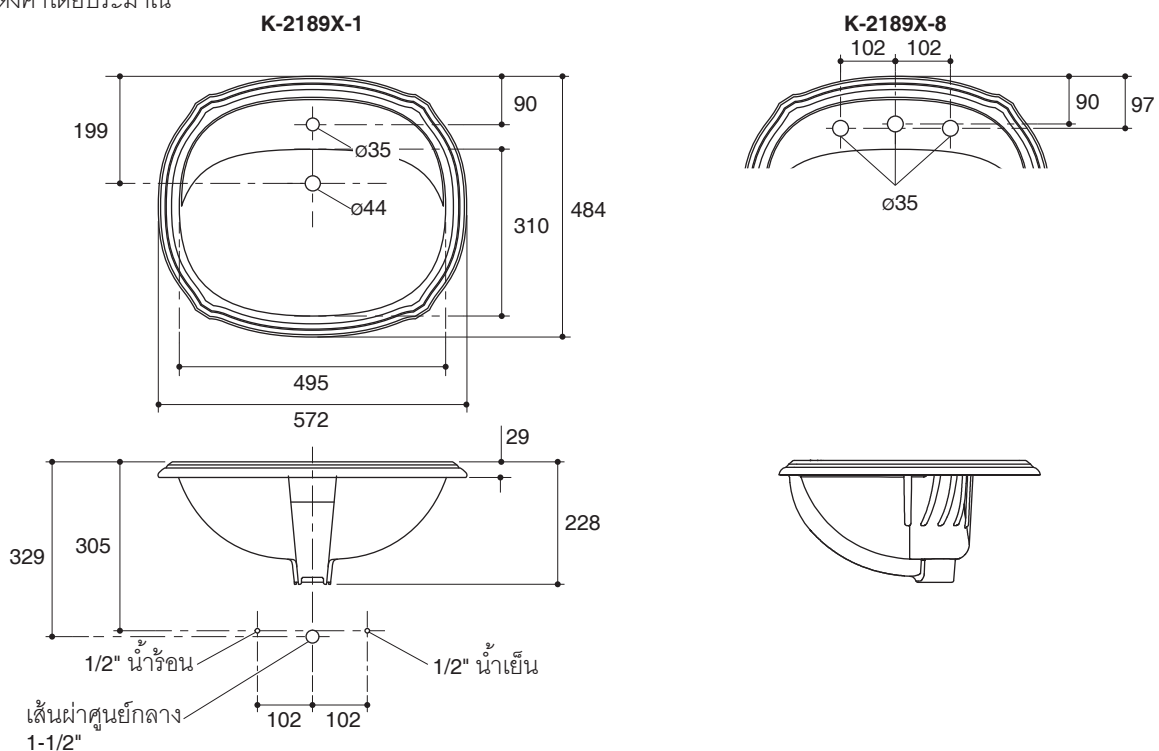

Dimensions are approximate.
Unit: mm

Note: The recommended dimension for installation can be adjusted according to user preferences and layout.

Product Diagram

อ่างล้างหน้าฝึงบนเคาน์เตอร์

K-2189X

คุณลักษณะ

- สุขภัณฑ์เซรามิกประเภทวิเทียสไชน่า (Vitreous china)
- ติดตั้งแบบฝึงบนเคาน์เตอร์
- พร้อมรูน้ำล้น
- แบบเจาะรูเดี่ยว หรือแบบเซ็นเตอร์ 8"
- 572 x 484 x 228 มม.

มาตรฐาน

- คุณสมบัติตามมาตรฐาน
- ASME A112.19.2/CSA B45.1
- มอก. 791-2544

ข้อมูลเฉพาะ

สุขภัณฑ์	
ระยชน้ำล้น	127 มม.
ขนาดรูสะดืออ่าง	เส้นผ่าศูนย์กลาง 44 มม.
*ระยชค่าโดยประมาณเพื่อการเปรียบเทียบเท่านั้น	
ส่วนประกอบสุขภัณฑ์	
กระดาดแม่แบบ	1038241-T01

ข้อสังเกตสำหรับการติดตั้ง

ติดตั้งผลิตภัณฑ์ตามคำแนะนำในกระดาดแม่แบบ

อุปกรณ์แนะนำ

K-8998	ท่อน้ำทิ้งอ่างล้างหน้า	CP: สีโครมเงา
--------	------------------------	---------------

ขนาดระยชแสดงค่าโดยประมาณ

หน่วย: มม.

หมายเหตุ: ระยชแนะนำการติดตั้งสามารถปรับได้ตามความเหมาะสมของผู้ใช้งานและพื้นที่ติดตั้ง