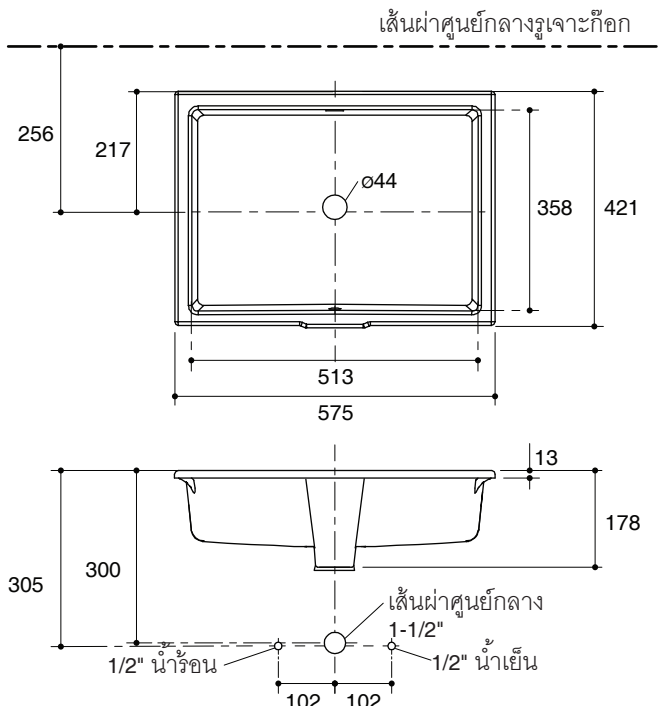

รุ่นผลิตภัณฑ์

รุ่น	ชื่อผลิตภัณฑ์	สี/วัสดุเคลือบผิว
K-2889X	อ่างล้างหน้าฝังใต้เคาน์เตอร์ รุ่น เวอร์ติเคิล	0: สีขาว
อุปกรณ์แนะนำ		
K-7119T	สะดืออ่างล้างหน้าแบบกด	CP: สีโครมเงา
K-834753	สะดืออ่างล้างหน้าป๊อปอัพแบบก้านโยก	CP: สีโครมเงา

ขนาดระยะแสดงค่าโดยประมาณ

หน่วย: มม.