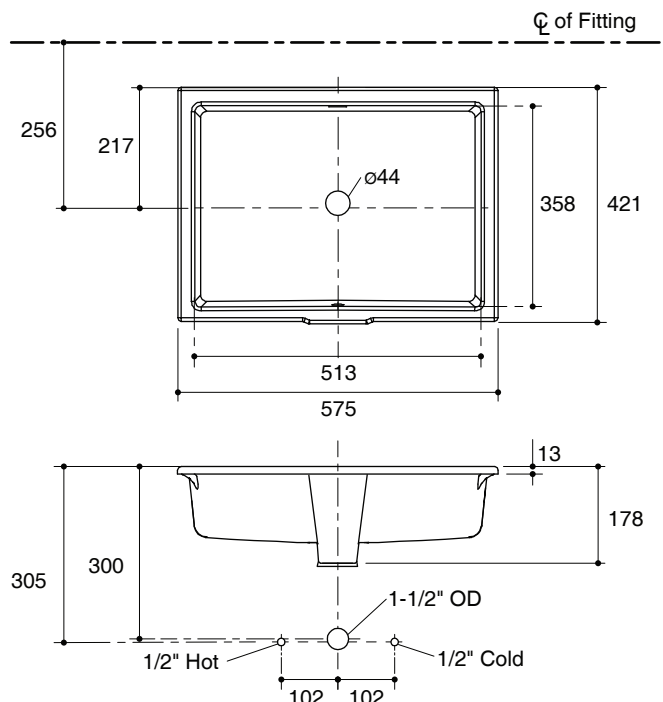

UNDERCOUNTER LAVATORY K-2889X

Technical Information

Fixture:	
Water depth	91 mm
Drain hole	44 mm D.
*Approximate measurements for comparison only.	
Included Components:	
Cut-out template	1213091-X7
Clamp accessory pack	52047

Installation Notes

Install this product according to instruction in the cut-out template. Supplied basin clamp assemblies require 25 mm minimum countertop thickness. Installer must supply anchors for thinner countertops.

Dimensions are approximate.
Unit: mm

Marble Installation

Wood Installation

Note: The recommended dimension for installation can be adjusted according to user preferences and layout.

Product Diagram

อ่างล้างหน้าฝังใต้เคาน์เตอร์ K-2889X

ข้อมูลเฉพาะ

สุขภัณฑ์	
ระยษน้ำล้น	91 มม.
ขนาดรูสะดืออ่าง	เส้นผ่าศูนย์กลาง 44 มม.
*ระยะค่าโดยประมาณเพื่อการเปรียบเทียบเท่านั้น	
ส่วนประกอบสุขภัณฑ์	
กระดาดแม่แบบ	1213091-X7
ชุดอุปกรณ์ยึดอ่างล้างหน้า	52047