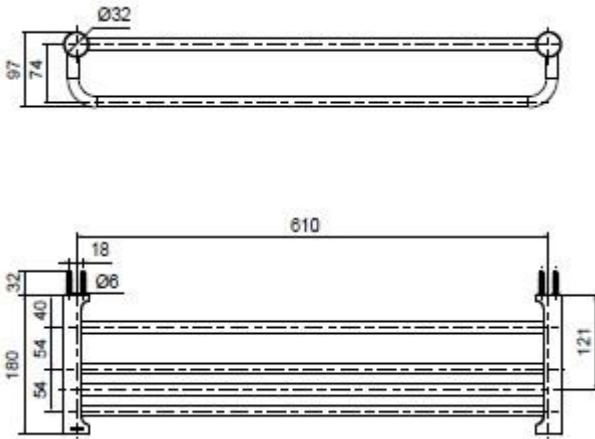

产品规格:

型号	产品名	尺寸	表面处理
K-45394T	July®齐悦单衣钩	32*71*32mm	抛光镀铬(-CP)
K-45395T	July®齐悦肥皂盒	120*115*37mm	
K-45396T	July®齐悦 24 寸毛巾杆	610*103*32mm	
K-45397T	July®齐悦 24 寸双层毛巾杆	610*148*32mm	
K-45400T	July®齐悦 24 寸双层浴巾架	610*180*97mm	
K-45401T	July®齐悦毛巾环	196*67*32mm	
K-45402T	July®齐悦卫生纸架	161*67*32mm	
K-45403T	July®齐悦卫生纸架(带盖板)	161*67*69mm	

产品尺寸图: (单位:毫米)

K-45394T

K-45395T

K-45396T

K-45397T

K-45400T

K-45401T

K-45402T