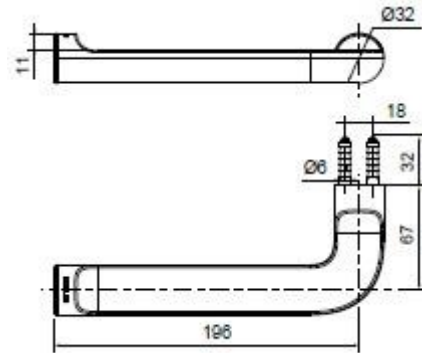

产品规格:

型号	产品名	尺寸	表面处理
K-45394T	July®齐悦单衣钩	32*71*32mm	抛光镀铬(-CP)
K-45395T	July®齐悦肥皂盒	120*115*37mm	
K-45396T	July®齐悦 24 寸毛巾杆	610*103*32mm	
K-45397T	July®齐悦 24 寸双层毛巾杆	610*148*32mm	
K-45400T	July®齐悦 24 寸双层浴巾架	610*180*97mm	
K-45401T	July®齐悦毛巾环	196*67*32mm	
K-45402T	July®齐悦卫生纸架	161*67*32mm	
K-45403T	July®齐悦卫生纸架(带盖板)	161*67*69mm	

产品尺寸图: (单位:毫米)

K-45394T

K-45395T

K-45396T

K-45397T

K-45400T

K-45401T

K-45402T