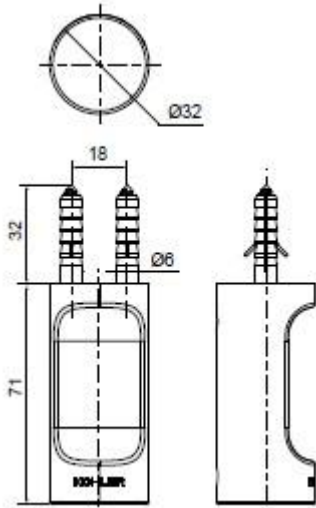

产品规格:

型号	产品名	尺寸	表面处理
K-45394T	July®齐悦单衣钩	32*71*32mm	抛光镀铬(-CP)
K-45395T	July®齐悦肥皂盒	120*115*37mm	
K-45396T	July®齐悦 24 寸毛巾杆	610*103*32mm	
K-45397T	July®齐悦 24 寸双层毛巾杆	610*148*32mm	
K-45400T	July®齐悦 24 寸双层浴巾架	610*180*97mm	
K-45401T	July®齐悦毛巾环	196*67*32mm	
K-45402T	July®齐悦卫生纸架	161*67*32mm	
K-45403T	July®齐悦卫生纸架(带盖板)	161*67*69mm	

产品尺寸图: (单位:毫米)

K-45394T

K-45395T

K-45396T

K-45397T

K-45400T

K-45401T

K-45402T