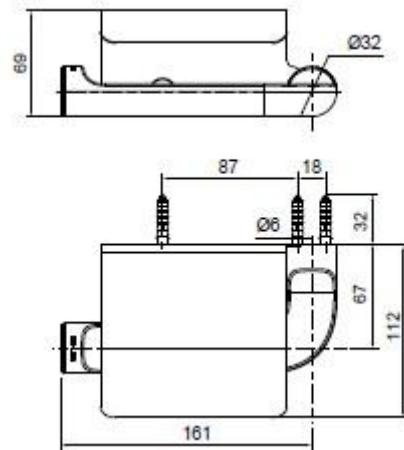

产品规格:

型号	产品名	尺寸	表面处理
K-45394T	July®齐悦单衣钩	32*71*32mm	抛光镀铬(-CP)
K-45395T	July®齐悦肥皂盒	120*115*37mm	
K-45396T	July®齐悦 24 寸毛巾杆	610*103*32mm	
K-45397T	July®齐悦 24 寸双层毛巾杆	610*148*32mm	
K-45400T	July®齐悦 24 寸双层浴巾架	610*180*97mm	
K-45401T	July®齐悦毛巾环	196*67*32mm	
K-45402T	July®齐悦卫生纸架	161*67*32mm	
K-45403T	July®齐悦卫生纸架(带盖板)	161*67*69mm	

产品尺寸图: (单位:毫米)

K-45394T

K-45395T

K-45396T

K-45397T

K-45400T

K-45401T

K-45402T