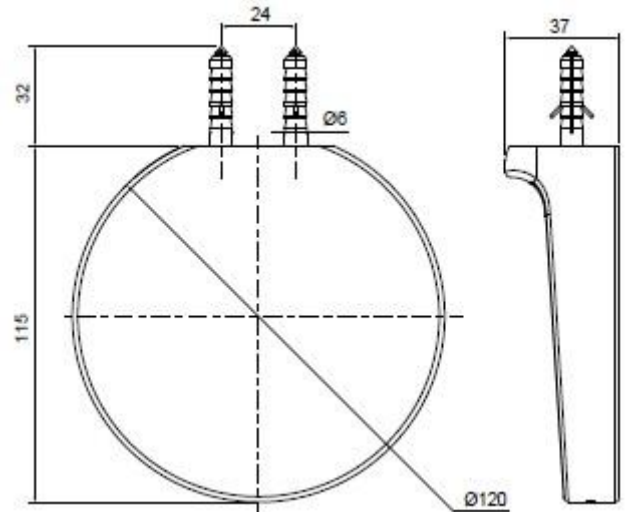

产品规格:

型号	产品名	尺寸	表面处理
K-45394T	July®齐悦单衣钩	32*71*32mm	抛光镀铬(-CP)
K-45395T	July®齐悦肥皂盒	120*115*37mm	
K-45396T	July®齐悦 24 寸毛巾杆	610*103*32mm	
K-45397T	July®齐悦 24 寸双层毛巾杆	610*148*32mm	
K-45400T	July®齐悦 24 寸双层浴巾架	610*180*97mm	
K-45401T	July®齐悦毛巾环	196*67*32mm	
K-45402T	July®齐悦卫生纸架	161*67*32mm	
K-45403T	July®齐悦卫生纸架(带盖板)	161*67*69mm	

产品尺寸图: (单位:毫米)

K-45394T

K-45395T

K-45396T

K-45397T

K-45400T

K-45401T

K-45402T