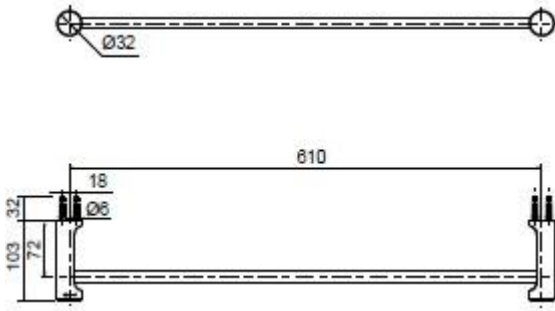

产品规格:

型号	产品名	尺寸	表面处理
K-45394T	July®齐悦单衣钩	32*71*32mm	抛光镀铬(-CP)
K-45395T	July®齐悦肥皂盒	120*115*37mm	
K-45396T	July®齐悦 24 寸毛巾杆	610*103*32mm	
K-45397T	July®齐悦 24 寸双层毛巾杆	610*148*32mm	
K-45400T	July®齐悦 24 寸双层浴巾架	610*180*97mm	
K-45401T	July®齐悦毛巾环	196*67*32mm	
K-45402T	July®齐悦卫生纸架	161*67*32mm	
K-45403T	July®齐悦卫生纸架(带盖板)	161*67*69mm	

产品尺寸图: (单位:毫米)

K-45394T

K-45395T

K-45396T

K-45397T

K-45400T

K-45401T

K-45402T