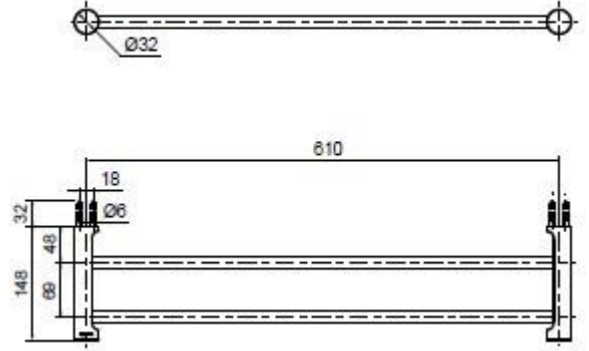

产品规格:

型号	产品名	尺寸	表面处理
K-45394T	July®齐悦单衣钩	32*71*32mm	抛光镀铬(-CP)
K-45395T	July®齐悦肥皂盒	120*115*37mm	
K-45396T	July®齐悦 24 寸毛巾杆	610*103*32mm	
K-45397T	July®齐悦 24 寸双层毛巾杆	610*148*32mm	
K-45400T	July®齐悦 24 寸双层浴巾架	610*180*97mm	
K-45401T	July®齐悦毛巾环	196*67*32mm	
K-45402T	July®齐悦卫生纸架	161*67*32mm	
K-45403T	July®齐悦卫生纸架(带盖板)	161*67*69mm	

产品尺寸图: (单位:毫米)

K-45394T

K-45395T

K-45396T

K-45397T

K-45400T

K-45401T

K-45402T