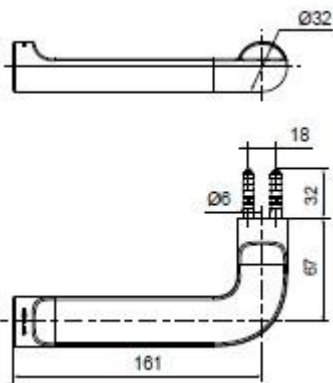

产品规格:

型号	产品名	尺寸	表面处理
K-45394T	July®齐悦单衣钩	32*71*32mm	抛光镀铬(-CP)
K-45395T	July®齐悦肥皂盒	120*115*37mm	
K-45396T	July®齐悦 24 寸毛巾杆	610*103*32mm	
K-45397T	July®齐悦 24 寸双层毛巾杆	610*148*32mm	
K-45400T	July®齐悦 24 寸双层浴巾架	610*180*97mm	
K-45401T	July®齐悦毛巾环	196*67*32mm	
K-45402T	July®齐悦卫生纸架	161*67*32mm	
K-45403T	July®齐悦卫生纸架(带盖板)	161*67*69mm	

产品尺寸图: (单位:毫米)

K-45394T

K-45395T

K-45396T

K-45397T

K-45400T

K-45401T

K-45402T