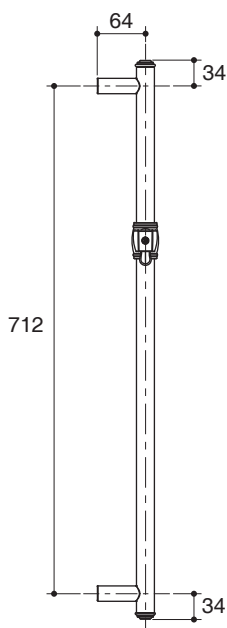

Specified model meets or exceeds the following:

- GB 18145-2014

Installation Notes

Install this product according to the installation guide.

SLIDE BAR K-72798T/K-72799T

Specified Model

Model	Description	Color/Finished	
K-72798T	Artifacts slide bar	<input type="checkbox"/> CP: Polished Chrome	<input type="checkbox"/> Others
K-72799T	Artifacts slide bar trim	<input type="checkbox"/> CP: Polished Chrome	<input type="checkbox"/> Others

For a full range of color finishes in your market please contact your local Kohler representative

Dimensions are approximate.

Unit: mm

K-72798T

K-72799T

Product Diagram

K-72798T/K-72799T

คุณลักษณะ

ตรวจสอบ สี/วัสดุเคลือบผิวผลิตภัณฑ์จากตัวแทนจำหน่ายโคห์เลอร์ในประเทศของท่าน

ขนาดระยะแสดงค่าโดยประมาณ

หน่วย: มม.

K-72798T

K-72799T

ภาพแสดงผลิตภัณฑ์