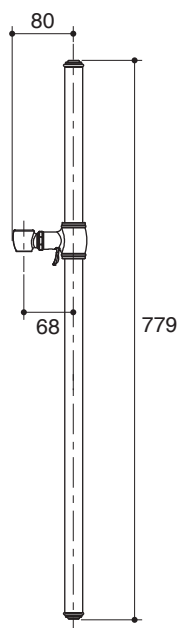

Specified model meets or exceeds the following:

- GB 18145-2014

Installation Notes

Install this product according to the installation guide.

SLIDE BAR K-72798T/K-72799T

Specified Model

Model	Description	Color/Finished	
K-72798T	Artifacts slide bar	<input type="checkbox"/> CP: Polished Chrome	<input type="checkbox"/> Others
K-72799T	Artifacts slide bar trim	<input type="checkbox"/> CP: Polished Chrome	<input type="checkbox"/> Others

For a full range of color finishes in your market please contact your local Kohler representative

Dimensions are approximate.

Unit: mm

K-72798T

K-72799T

Product Diagram

K-72798T/K-72799T

คุณลักษณะ

รุ่นผลิตภัณฑ์

รุ่น	ชื่อผลิตภัณฑ์	สี/วัสดุเคลือบผิว	
K-72798T	ราวเลื่อน รุ่นอาร์ทีแฟคส์	<input type="checkbox"/> CP: สีโครมเงา	<input type="checkbox"/> อื่นๆ
K-72799T	ฝาครอบราวเลื่อน รุ่นอาร์ทีแฟคส์	<input type="checkbox"/> CP: สีโครมเงา	<input type="checkbox"/> อื่นๆ

ตรวจสอบ สี/วัสดุเคลือบผิวผลิตภัณฑ์จากตัวแทนจำหน่ายโคห์เลอร์ในประเทศของท่าน

ขนาดระยะแสดงค่าโดยประมาณ

หน่วย: มม.

K-72798T

K-72799T

ภาพแสดงผลิตภัณฑ์