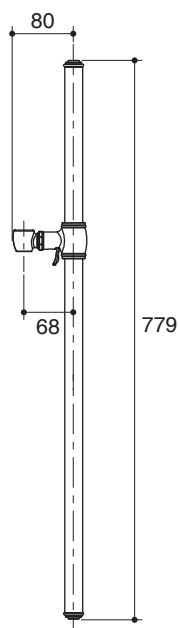

Features

- Brass construction
- Solid metal construction (trim)
- Durable Kohler finishes resist corrosion and tarnishing
- Metal mounting hardware assures a secure installation

Codes/Standards Applicable

Specified model meets or exceeds the following:

- GB 18145-2014

Installation Notes

Install this product according to the installation guide.

SLIDE BAR K-72798T/K-72799T

Specified Model

Model	Description	Color/Finished	
K-72798T	Artifacts slide bar	<input type="checkbox"/> CP: Polished Chrome	<input type="checkbox"/> Others
K-72799T	Artifacts slide bar trim	<input type="checkbox"/> CP: Polished Chrome	<input type="checkbox"/> Others

For a full range of color finishes in your market please contact your local Kohler representative

Dimensions are approximate.

Unit: mm

K-72798T

K-72799T

Product Diagram

K-72798T/K-72799T

คุณลักษณะ

ตรวจสอบ สี/วัสดุเคลือบผิวผลิตภัณฑ์จากตัวแทนจำหน่ายโคห์เลอร์ในประเทศของท่าน

ขนาดระยะแสดงค่าโดยประมาณ

หน่วย: มม.

K-72798T

K-72799T

ภาพแสดงผลิตภัณฑ์