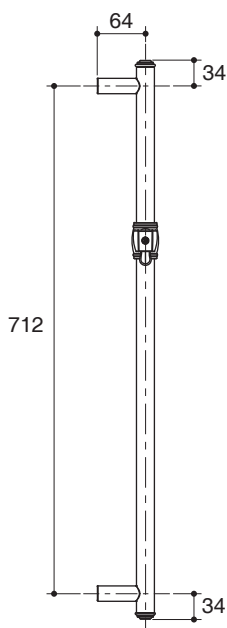

For a full range of color finishes in your market please contact your local Kohler representative

Dimensions are approximate.

Unit: mm

K-72798T

K-72799T

Product Diagram

K-72798T/K-72799T

คุณลักษณะ

- ผลิตจากทองเหลือง
- ผลิตจากโลหะ (ฝาครอบ)
- วัสดุเคลือบผิวพิเศษจากโคห์เลอร์ คงทน เงางาม
- ฐานยึดโลหะเพื่อความคงทนในการติดตั้ง

มาตรฐาน

คุณสมบัติตามมาตรฐาน

- GB 18145-2014

ข้อสังเกตสำหรับการติดตั้ง

ติดตั้งผลิตภัณฑ์โดยใช้คู่มือแนะนำการติดตั้ง

รุ่นผลิตภัณฑ์

รุ่น	ชื่อผลิตภัณฑ์	สี/วัสดุเคลือบผิว	
K-72798T	ราวเลื่อน รุ่นอาร์ทีแฟคส์	<input type="checkbox"/> CP: สีโครมเงา	<input type="checkbox"/> อื่นๆ
K-72799T	ฝาครอบราวเลื่อน รุ่นอาร์ทีแฟคส์	<input type="checkbox"/> CP: สีโครมเงา	<input type="checkbox"/> อื่นๆ

ตรวจสอบ สี/วัสดุเคลือบผิวผลิตภัณฑ์จากตัวแทนจำหน่ายโคห์เลอร์ในประเทศของท่าน

ขนาดระยะแสดงค่าโดยประมาณ

หน่วย: มม.

K-72798T

K-72799T

ภาพแสดงผลิตภัณฑ์