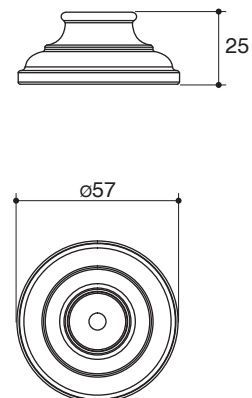

Specified model meets or exceeds the following:

- GB 18145-2014

Installation Notes

Install this product according to the installation guide.

SLIDE BAR K-72798T/K-72799T

Specified Model

Model	Description	Color/Finished	
K-72798T	Artifacts slide bar	<input type="checkbox"/> CP: Polished Chrome	<input type="checkbox"/> Others
K-72799T	Artifacts slide bar trim	<input type="checkbox"/> CP: Polished Chrome	<input type="checkbox"/> Others

For a full range of color finishes in your market please contact your local Kohler representative

Dimensions are approximate.

Unit: mm

K-72798T

K-72799T

Product Diagram

K-72798T/K-72799T

คุณลักษณะ

ตรวจสอบ สี/วัสดุเคลือบผิวผลิตภัณฑ์จากตัวแทนจำหน่ายโคห์เลอร์ในประเทศของท่าน

ขนาดระยะแสดงค่าโดยประมาณ

หน่วย: มม.

K-72798T

K-72799T

ภาพแสดงผลิตภัณฑ์