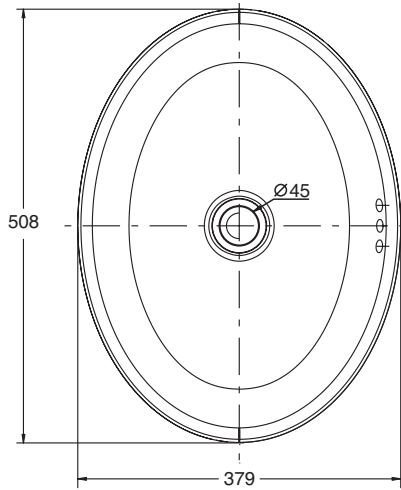

### 尺寸图

### ROUGHING-IN

Reference Value  
参考值

Unit: mm  
单位: 毫米

	Length 长	Width 宽	Height 高	Depth 盆深
Outer 外尺寸	508	379	188	
Inner 内尺寸	501	371		140

科勒公司保留随时变更图中标示尺寸的权利，无需另行通知。  
Kohler reserves the right to change marked dimensions without prior notice.