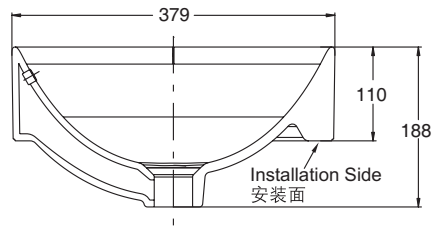

### 尺寸图

### ROUGHING-IN

Reference Value  
参考值

Unit: mm  
单位: 毫米

	Length 长	Width 宽	Height 高	Depth 盆深
Outer 外尺寸	508	379	188	
Inner 内尺寸	501	371		140

科勒公司保留随时变更图中标示尺寸的权利，无需另行通知。  
Kohler reserves the right to change marked dimensions without prior notice.