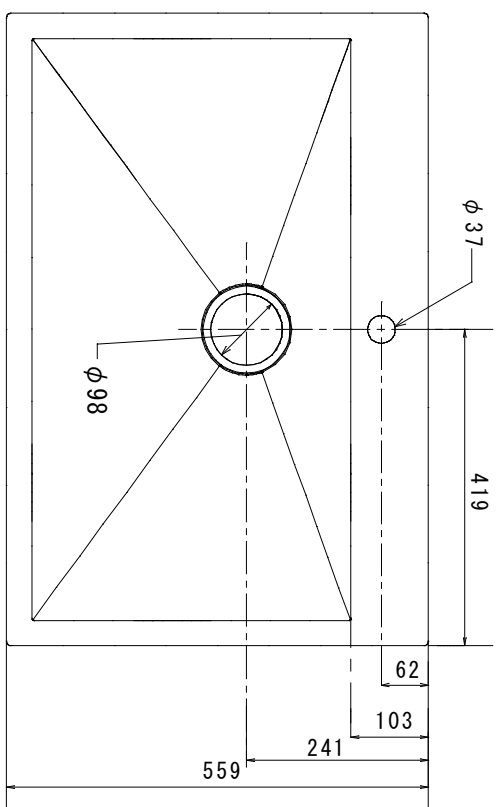

【1ホール】

【3ホール】

【4ホール】

キッチンシンク K-3821-1	S=1/10	19/04/18	KOHLER ポールト 日鉄物産マテックス株式会社
---------------------	--------	----------	---------------------------------