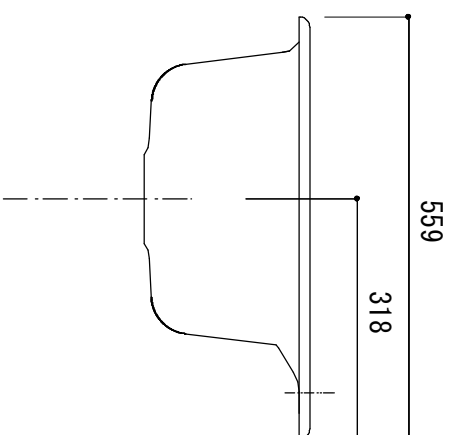

【1ホール】

【3ホール】

【4ホール】

キッチンシンク  
K-5832

S=1/10

19/04/10

KOHLER ベーカーズワールド  
日鉄物産マテックス株式会社