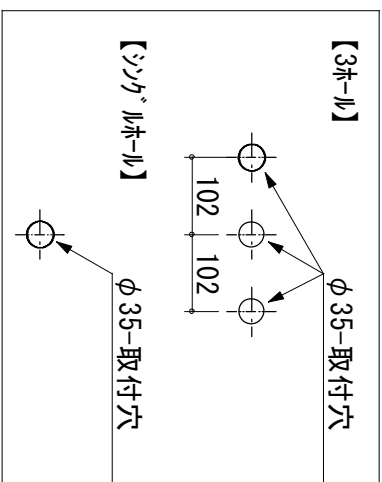

G 1/2 (給湯) ※

G 1/2 (給水) ※

※変換アダプター使用時

<p>キッチンフオーセット K-596</p>	<p>S=1/10</p>	<p>19/04/10</p>	<p>KOHLER シンブライズ 日鉄物産マテックス株式会社</p>
-----------------------------	---------------	-----------------	--