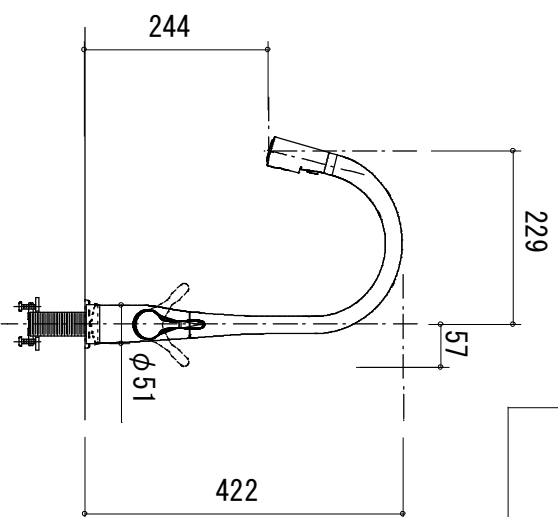

G 1/2 (給湯) ※

G 1/2 (給水) ※

※変換アダプター使用時

<p>キッチンフオーセット K-596</p>	<p>S=1/10</p>	<p>19/04/10</p>	<p>KOHLER シンブライズ 日鉄物産マテックス株式会社</p>
-----------------------------	---------------	-----------------	--